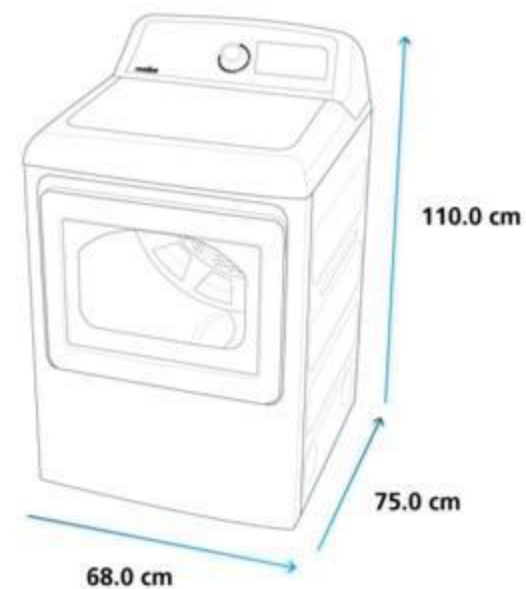

❖ Luz LED

Mayor visibilidad al interior.

❖ Canasta de Acero Inoxidable

El diseño de la canasta ayuda a una mayor salida de agua y pronto secado de la ropa.

❖ Panel Híbrido

Personaliza de manera manual tu ciclo de lavado o seleccionar los programas digitales ya establecidos.

 Altura: 110.0 cm  Ancho: 68.0 cm  Profundidad: 75.0 cm  Peso: 48.71 kg

Ficha técnica

Especificación SECADORAS

Capacidad	6 a 8 cuft
Color	Diamond Gray
Display	No
Filtro atrapa pelusas	Si
Inicio programado	No
Luz en tambor	Si
Niveles de temperatura	4
Número de ciclos manuales	Extended Tumble
Número de programas	10
Programa de algodón y planchado fácil	No
Programa desarrugar (sin calor)	No
Rack de secado	No
Sensor de humedad	Si
Tambor	Alcosta
Tipo de control	Híbrido (Perilla con touch capacitivo)
Tipo de programas	Delicados
Tipo	Eléctrica
Volts / Watts / Amperios	220 V / 60 Hz