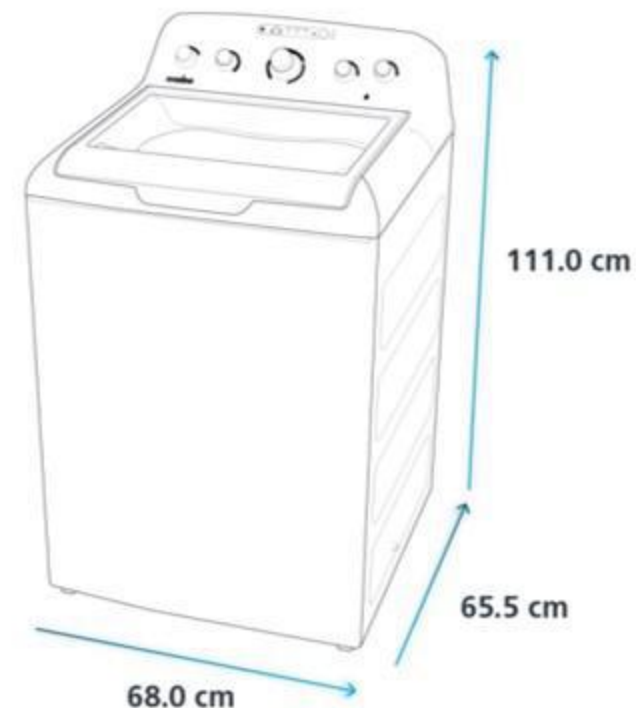

Lavadora Automática Aqua Saver Green 24 Kg Blanca Mabe - LMA74215WBAB02

❖ Lavado Express

Ten tu ropa favorita lista e impecable en tan sólo 20 minutos

❖ Tapa amortiguada

Tapa Soft Close para mayor seguridad, la tapa se cierra con un movimiento pausado.

❖ Canasta Sphere Care

De acero inoxidable y máxima capacidad. El diseño de la canasta ayuda a una mayor salida de agua y pronto secado de la ropa. Balance de la tina para evitar que pegue o se cargue hacia un lado por el peso de la ropa.

❖ Sistema de Lavado Agitador Spiral Washing

Diseñado para evitar enredos y fricciones en la ropa, ya que las corrientes de agua se desplazan verticalmente.

 Altura: 111.0 cm  Ancho: 68.0 cm  Profundidad: 65.5 cm  Peso: 49.1 kg

Ficha técnica

Especificación LAVADORAS	
Capacidad	24 kg
Ciclos adicionales	No
Color	Blanco
Despachador	Sí
Niveles de agua	3
Niveles de temperatura	6
Número de programas automáticos	string
Programas manuales	Remojo Lavar Enjuagar Centrifugar
Seguro de tapa	Quick release
Tapa amortiguada	No
Tipo de control	5 perillas
Tipo de Lavado	Agitador
Tipo de programas	Blanca Color Delicados Centrifugar Toallas y Sábanas Muy Sucia Auto limpieza Ropa Deportiva Ropa de Bebé Ciclo Rápido Voluminosas
Tipo de Tina	Acero inoxidable
Tipo	Automática Carga Superior
Volts / Hertz	127 v / 60 Hz