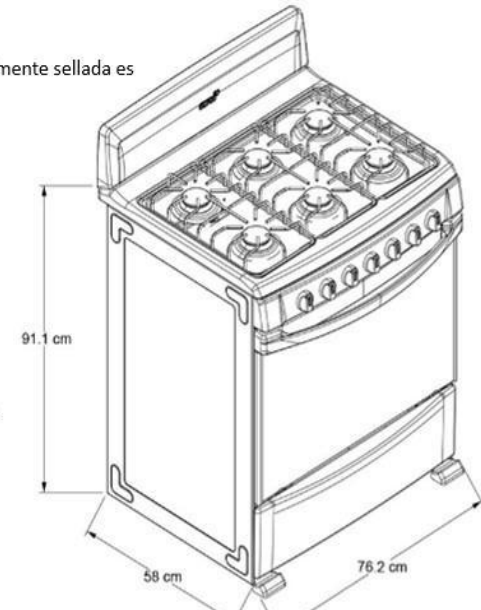

❖ HORNO CON JALADERA TIPO TOALLERO

Te permitirá abrir y cerrar fácilmente el horno en todo momento.

FICHA TECNICA

Acabado de Parrillas	Brillante
Encendido de los Quemadores	Electrónico de 2 pasos
Material de Parrillas	Alambrón
Número quemadores	6
Alto cm	91,1
Ancho cm	76
Fondo cm	58
Fondo de Empotre cm	58
Peso kg	46
Hz	60
Capacidad de Horno Inferior cu. ft.	0
Capacidad Total de Horno cu. ft.	5,1
Convertible a Gas Natural	Si
Luz Indicadora de Encendido	No
Sistema de Seguridad	No
Incluye	Conversión a Gas Natural
No Incluye	Conversión a Gas LP
Color	Gris
Tipo de Ventana Horno	Panorámica
Control de Temperatura	Termogrados
Luz Interior de Horno	0
Sistema de Cocción	Térmico
Tipo de Control de Horno	Perillas
Funcionamiento	Gas LP
Material	Metal
Tamaño	30"

Capelo / Respaldo	Respaldo
Material de Cubierta	Acero Inoxidable
Numero de parrillas	1
Altura de Empotre cm	90
Ancho de Empotre cm	79,5
Fondo con jaladera cm	63
Fondo sin jaladera cm	53
Volts	127
Capacidad de Horno Superior cu. ft.	5,1
Luz indicadora de Elemento Encendido	No
Luz Indicadora de Superficie Caliente	No
Ventajas Competitivas	Cubierta de acero inoxidable totalmente sellada
Garantía	1 año en todas sus partes.
Tipo de Jaladera de Horno	Toallero
Encendido de Horno	De Cerillo
Número de Parrillas Horno	1
Sistema de Limpieza	Acabado Negro Diamante
Ubicación de Controles de Horno	Frente
Marca	Acros
Subcategoría	Al Piso