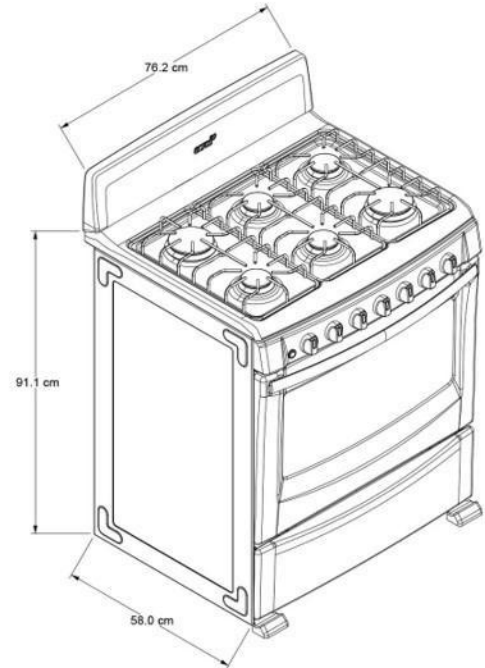

Estufa Acros De Gas Al Piso 30 Pulgadas 6 Quemadores Blanco AF5433Q

- Horno de Gran Capacidad 5.1 p3
- Horno con ventana extragrande
- Perillas ergonómicas con puntero cromado
- Cubierta de Acero Inoxidable
- Respaldo porcelanizado con placa marca

Ficha técnica

Acabado de Parrillas	Brillante
Encendido de los Quemadores	De cerillo
Material de Parrillas	Alambrón
Número quemadores	6
Alto cm	91,1
Ancho cm	76
Fondo cm	58
Fondo de Empotre cm	58
Peso kg	46
Hz	60
Capacidad de Horno Inferior cu. ft.	0
Capacidad Total de Horno cu. ft.	5,1
Convertible a Gas Natural	Si
Luz Indicadora de Encendido	No
Sistema de Seguridad	No
Incluye	Conversión a Gas Natural
No Incluye	Conversión a Gas LP
Color	Blanco
Tipo de Ventana Horno	Panorámica con marco
Control de Temperatura	Termogrados
Luz Interior de Horno	No
Sistema de Cocción	Térmico
Tipo de Control de Horno	Perillas
Funcionamiento	Gas LP
Material	Metal
Tamaño	30"

Capelo / Respaldo	Respaldo
Material de Cubierta	Acero Inoxidable
Numero de parrillas	1
Altura de Empotre cm	90
Ancho de Empotre cm	79,5
Fondo con jaladera cm	63
Fondo sin jaladera cm	53
Volts	127
Capacidad de Horno Superior cu. ft.	5,1
Luz indicadora de Elemento Encendido	No
Luz Indicadora de Superficie Caliente	No
Ventajas Competitivas	Cubierta de acero inoxidable totalmente sellada
Garantía	1 año en todas sus partes.
Tipo de Jaladera de Horno	Toallero
Encendido de Horno	De Cerillo
Número de Parrillas Horno	1
Sistema de Limpieza	Acabado Negro Diamante
Ubicación de Controles de Horno	Frente
Marca	Acros
Subcategoría	Al Piso