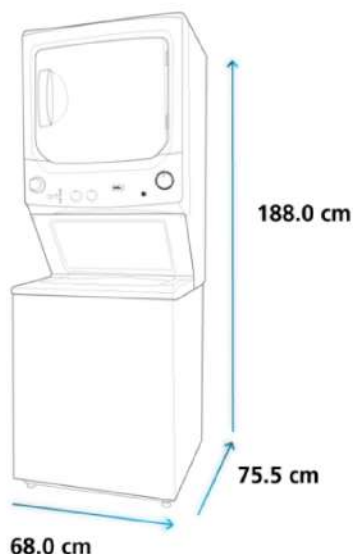

Centro de Lavado Eléctrico 220 V 20 kg Blanco Mabe - MCL2040ESBB0

112.0 kg

Especificaciones Centro de Lavado

Canasta	Acero Inoxidable
Capacidad	20 kg
Centrifugado extra	No
Color	Blanco
Despachador	Si
Filtro atrapa pelusas	Si
Niveles de agua	4
Niveles de temperatura	6
Numero de programa de secado	4
Numero de programas de lavado	8
Seguro tapa	Lid Lock
Sistema de lavado	Infusor
Tipo	Eléctrico
Tipo de control	Perillas
Tipo de programas de secado	Delicados
Tipo de programas lavado	Voluminosas

Ciclo de Sanitizado

Protege tu ropa y salud al máximo. Elimina algunos virus, bacterias y gérmenes comunes de ropa.

Capacidad

Mayor capacidad de hasta 20 kg donde puedes lavar hasta tu edredón matrimonial.

Infusor Aqua Energy Roller

Gracias a la nueva tecnología del infusor, potencializa el ahorro de agua, reduce el enredo de las prendas y ayuda a mover cargas de ropa extra grandes.

Canasta Sphere Care

De acero inoxidable y máxima capacidad. El diseño de la canasta ayuda a una mayor salida de agua y pronto secado de la ropa.

Tecnología Aqua Saver Green

Cuida tu ropa mientras cuidas el planeta ahorrando hasta un 76% de agua por lavada* y hasta un 55% de energía***Contra capacidades comparables *Ahorro comparado contra nuestras lavadoras automáticas.